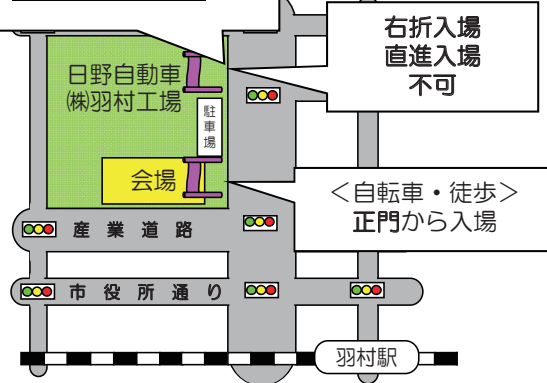

ステージイベント タイムスケジュール

10:00 10:10 10:30 11:00 11:30 12:00 12:15 12:45 13:00 13:30 14:00 14:30 15:00

開会式	手裏剣戦隊 ニンニンジャー ショー (1回目)	神奈月 爆笑ものまね ライブ (1回目)	羽村太鼓	手裏剣戦隊 ニンニンジャー ショー (2回目)	神奈月 爆笑ものまね ライブ (2回目)
-----	----------------------------------	-------------------------------	------	----------------------------------	-------------------------------

JR羽村駅～会場 無料シャトルバス運行

駐車場に限りがございますので、公共交通機関でのご来場をお願い致します。

羽村駅発	工場発
9:45	
15分 間隔で 運行	
12:00	12:00
30分 間隔で 運行	20分 間隔で 運行
14:30	15:00
	15分 間隔で 運行
	15:30

<車・オートバイ>
実験門から入場
左折入場のみ

会場案内図

※ステージ前は飲食禁止としますので、ご協力お願い致します。