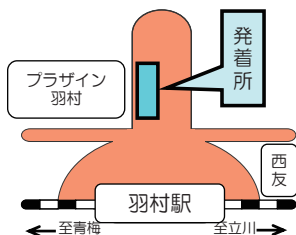

ステージイベント タイムスケジュール

10:00 10:10 10:30 11:00 11:30 12:00 12:15 12:45 13:00 13:30 14:00 14:30 15:00

開会式	手裏剣戦隊 ニンニンジャー ショー (1回目)	神奈月 爆笑ものまね ライブ (1回目)	羽村太鼓	手裏剣戦隊 ニンニンジャー ショー (2回目)	神奈月 爆笑ものまね ライブ (2回目)
-----	----------------------------------	-------------------------------	------	----------------------------------	-------------------------------

JR羽村駅～会場 無料シャトルバス運行

駐車場に限りがございますので、公共交通機関でのご来場をお願い致します。

羽村駅発	工場発
9:45	
15分 間隔で 運行	
12:00	12:00
30分 間隔で 運行	20分 間隔で 運行
14:30	15:00
	15分 間隔で 運行
	15:30

<車・オートバイ>
実験門から入場
左折入場のみ

会場案内図

※ステージ前は飲食禁止としますので、ご協力お願い致します。