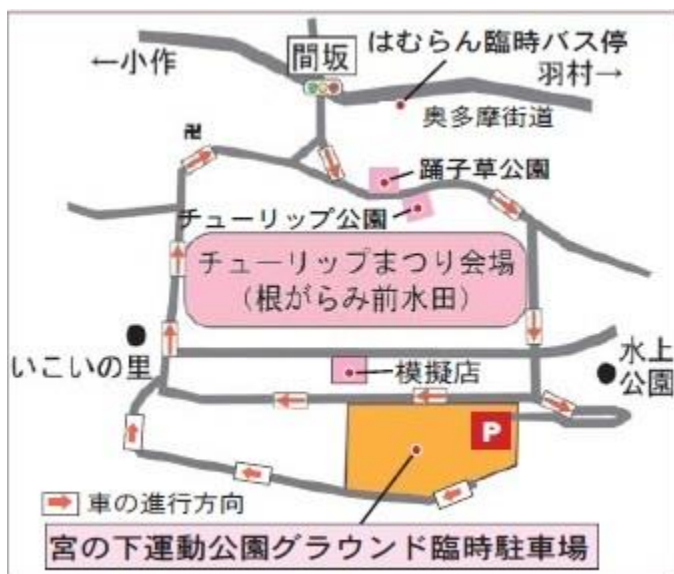

車でお越しの場合

臨時駐車場

開設期間：4月6日（土曜日）～25日（木曜日） 各日午前9時～午後5時30分

開設場所：宮の下運動公園グラウンド臨時駐車場

※チューリップまつり開催期間中は、環境整備費として1台500円がかかります。

※開催期間中は混雑が予想されます。徒歩または公共交通機関を利用してお越しください。

八王子 IC からの場合

行き方

- 八王子 IC を出て、国道 16 号線を昭島方面に進みます。
- 新奥多摩バイパスの堂方上交差点を左折します。
- 鍋ヶ谷戸交差点を左斜め方向に進みます。
- 奥多摩街道を直進します。
- 間坂交差点を左折すると、チューリップ畑に着きます。

青梅 IC からの場合

行き方

- 青梅 IC を出て、3 つ目の交差点（今井三丁目）を左折します。
- 直進し、新奥多摩街道まで進みます。
- 小作坂上交差点を左折し、新奥多摩街道に入ります。

- 新奥多摩街道を直進し、羽村市スポーツセンター交差点を右折します。
- 間坂交差点を直進し、道なりに進むとチューリップ畑に着きます。

電車でお越しの場合

JR 青梅線羽村駅で下車。

徒歩

羽村駅西口からチューリップ会場まで、徒歩約 20 分です。

行き方

- 羽村駅の西口に降ります。
- 直進して奥多摩街道まで進みます。
- 奥多摩街道を右折します。
- 郵便局の先の信号を左折します。
- さらに直進すると、チューリップ畑に着きます。

JR 中央線直通「ホリデー快速おくたま号」臨時停車

「ホリデー快速おくたま号」(奥多摩行き・東京行き)が羽村駅に臨時停車します。

日時:3月30日(土曜日)~4月21日(日曜日)土曜・日曜

コミュニティバスはむらん(休日)

チューリップまつり開催期間中の土曜・日曜日は、「一峰院」バス停と「いこいの里」バス停が利用できなくなります。

奥多摩街道沿いの玉川神社西側に臨時バス停を設置します。臨時バス停をご利用ください。