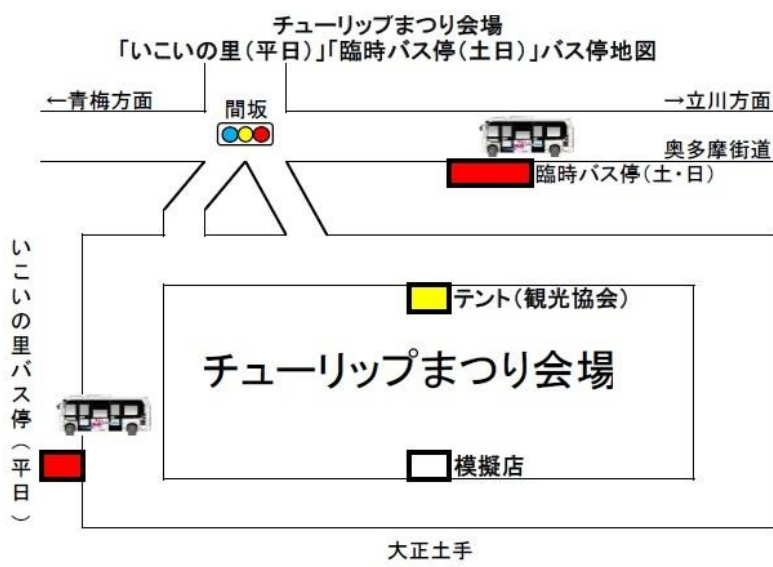

JR 中央線直通「ホリデー快速おくたま号」臨時停車

「ホリデー快速おくたま号」(奥多摩行き・東京行き)が羽村駅に臨時停車します。

日時:3月30日(土曜日)~4月21日(日曜日)土曜・日曜

コミュニティバスはむらん(休日)

チューリップまつり開催期間中の土曜・日曜日は、「一峰院」バス停と「いこいの里」バス停が利用できなくなります。

奥多摩街道沿いの玉川神社西側に臨時バス停を設置します。臨時バス停をご利用ください。